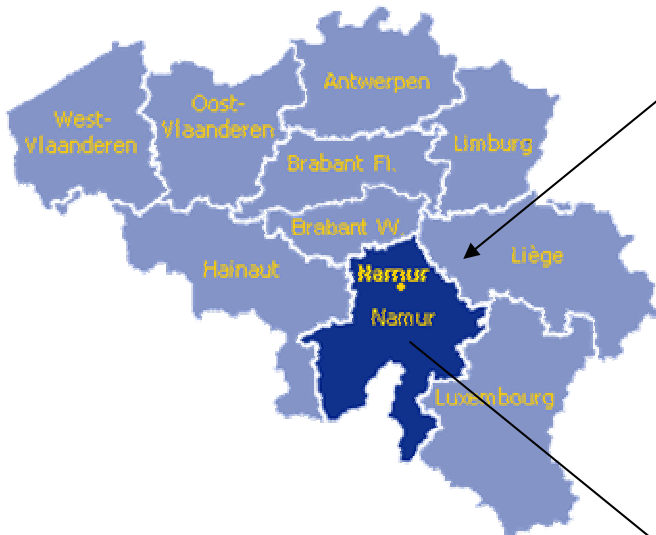

Sa localisation

Pour vous rendre à Doische,

En venant de Charleroi :

Prendre la Nationale 5

Sortir à Philippeville et prendre la direction Givet sur la N 40.

A hauteur du carrefour de Doische, sortir à DOISCHE

Vous y êtes...

En venant de Namur :

Prendre la E 411

Sortir à Dinant-Philippeville, vous êtes sur la Route Charlemagne

Prendre la sortie Onhaye, tournez à gauche, traversez Onhaye,

prenez la direction d'Hastière, montez sur le pont d'Hastière,

tournez à droite, vous longez la Meuse jusque Heer-Agimont,

prenez le chemin de fer, vous vous dirigez vers Petit Doische,

vous traversez Petit Doische,

A hauteur du carrefour de Doische, tournez à gauche.