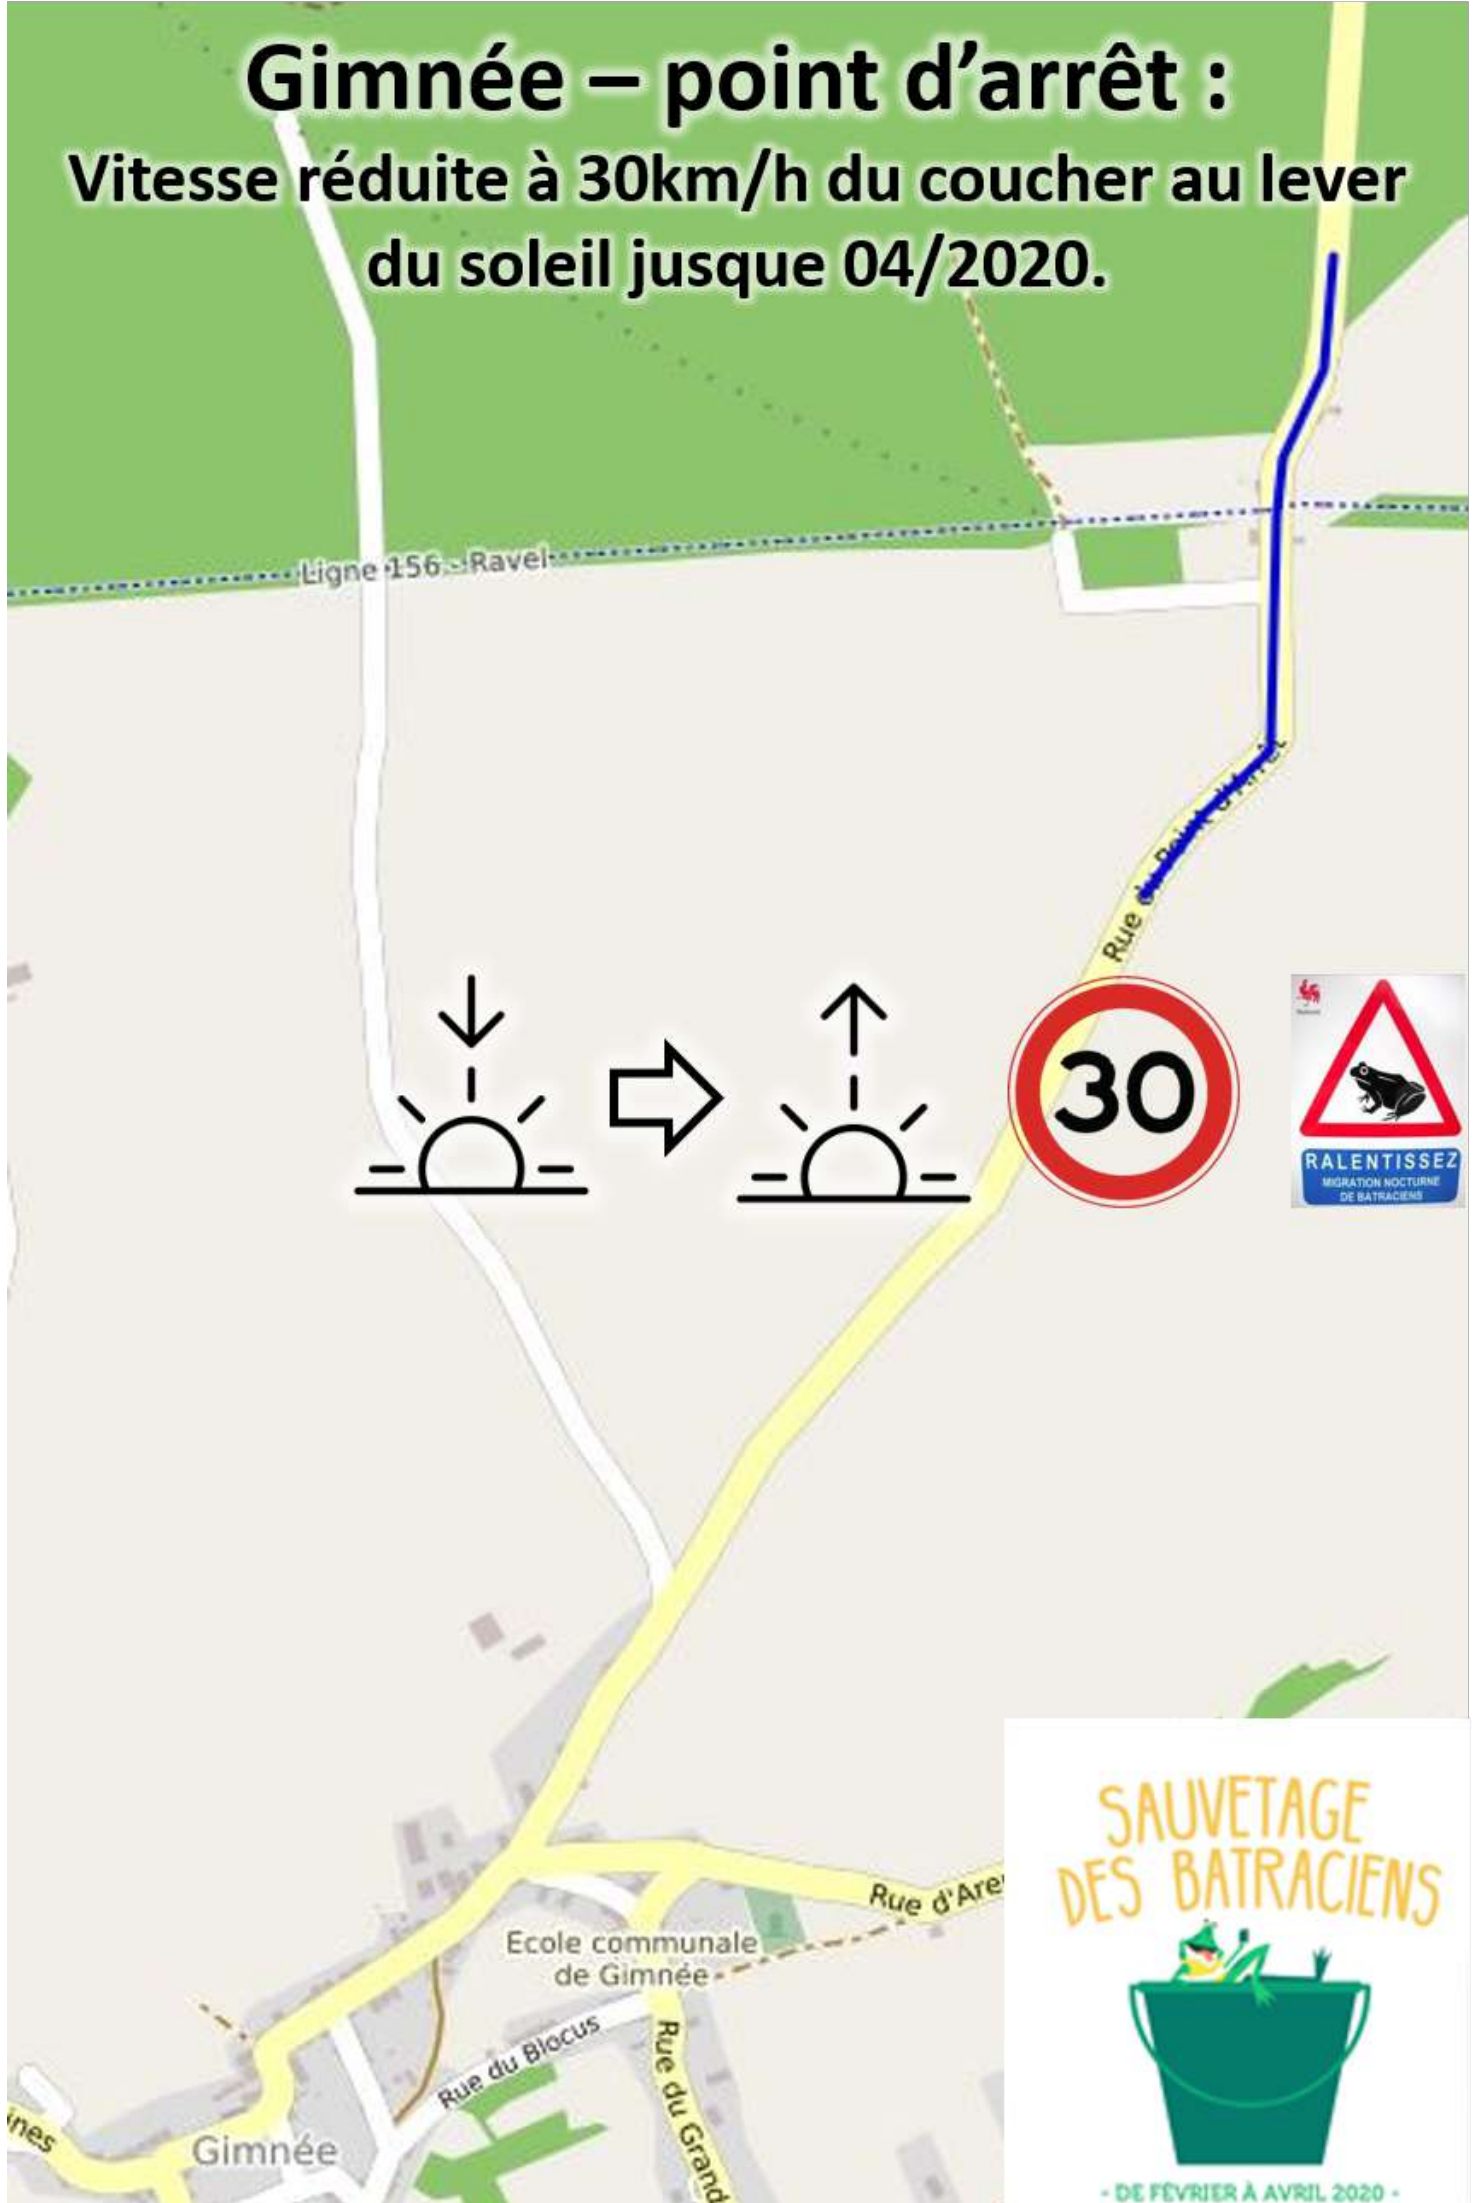

Niverlée – Grand Bu :

Fermeture de la voirie du coucher au lever du soleil
jusque 04/2020.

Réserve
Naturelle
du Coupu-
Tienne

N99

Rue S. Eloy

Rue des Talettes

Niverlée

Rue de Mazée

SAUVETAGE
DES BATRACIENS

- DE FÉVRIER À AVRIL 2020 -

Gimnée – point d'arrêt :

Vitesse réduite à 30km/h du coucher au lever
du soleil jusque 04/2020.

Vaucelles – l'Égalité :

Vitesse réduite à 30km/h du coucher au lever du soleil jusque 04/2020.

SAUVETAGE
DES BATRACIENS

- DE FÉVRIER À AVRIL 2020 -

Matagne-la-petite – la Hayette:

Vitesse réduite à 30km/h du coucher au lever du soleil
jusque 04/2020.

Vaucelles – Bois du Fyr : Appel à vigilance entre le coucher et le lever du soleil jusque 04/2020.