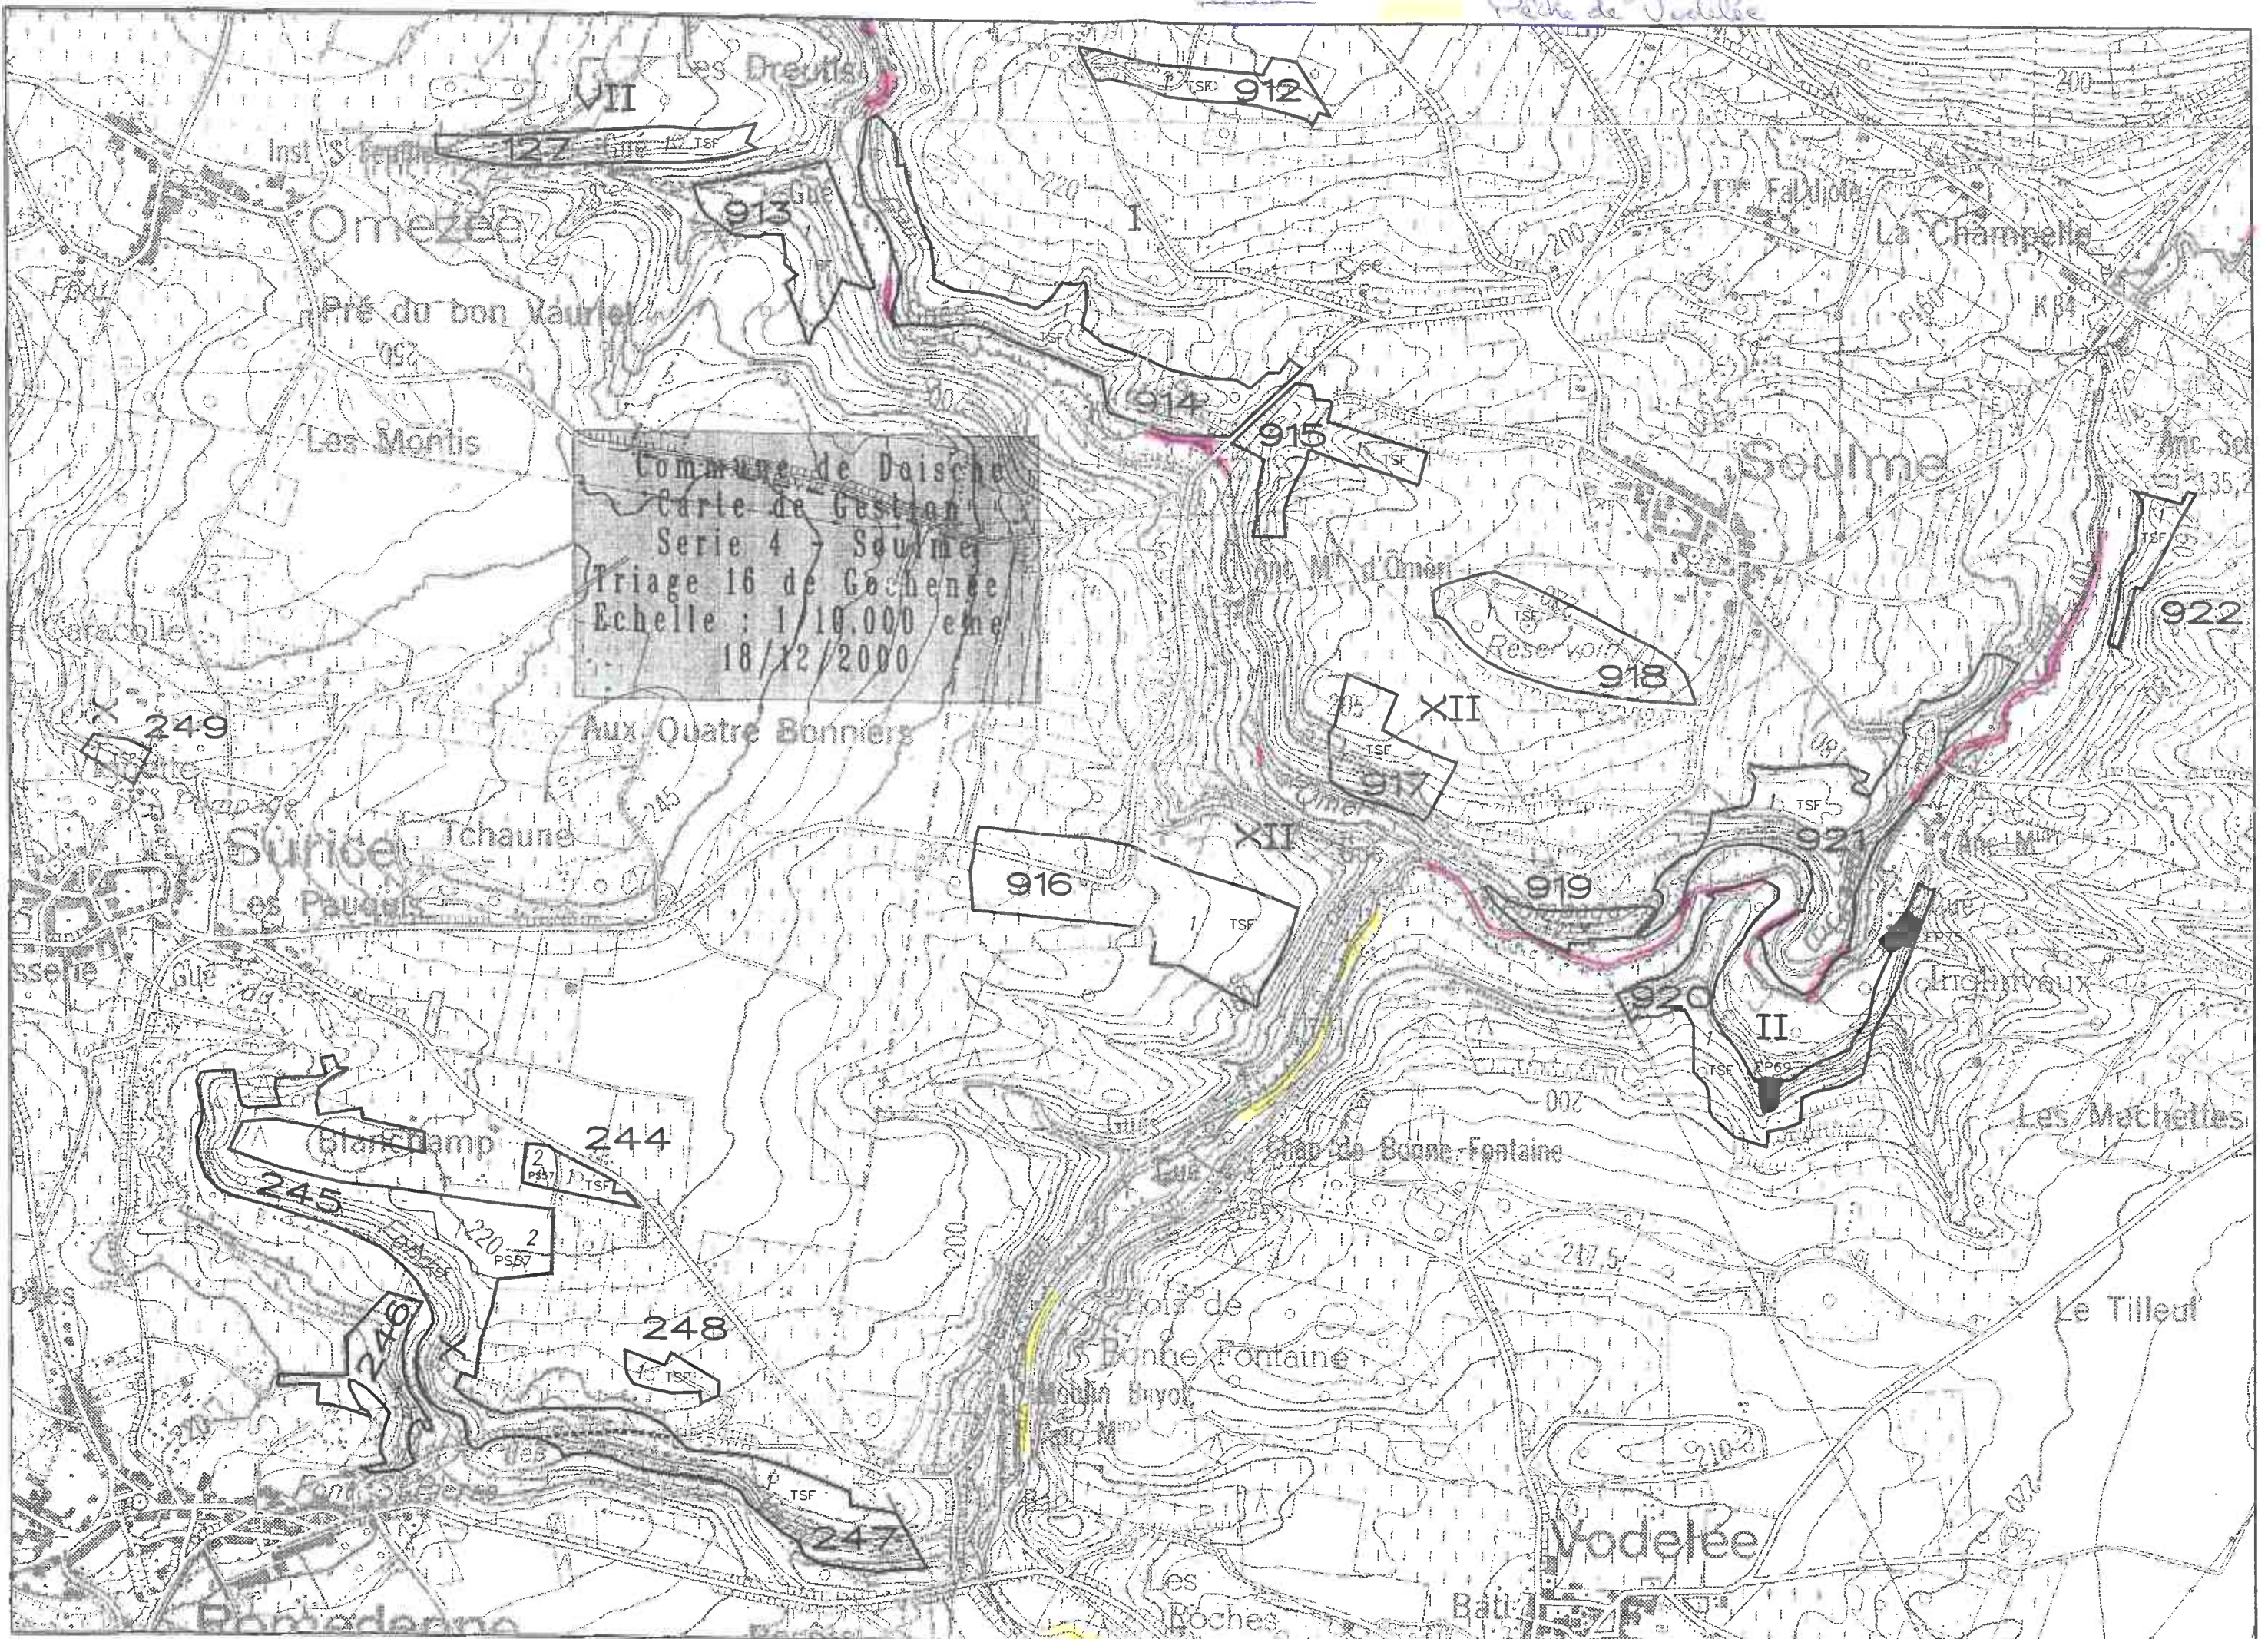

Roches

Pêche de Soulime
Pêche de Vodelée

Commune de Doische
Carte de Gestion
Serie A - Soulmé
Triage 16 de Gochenee
Echelle 1/7.500^eme
18/12/2000