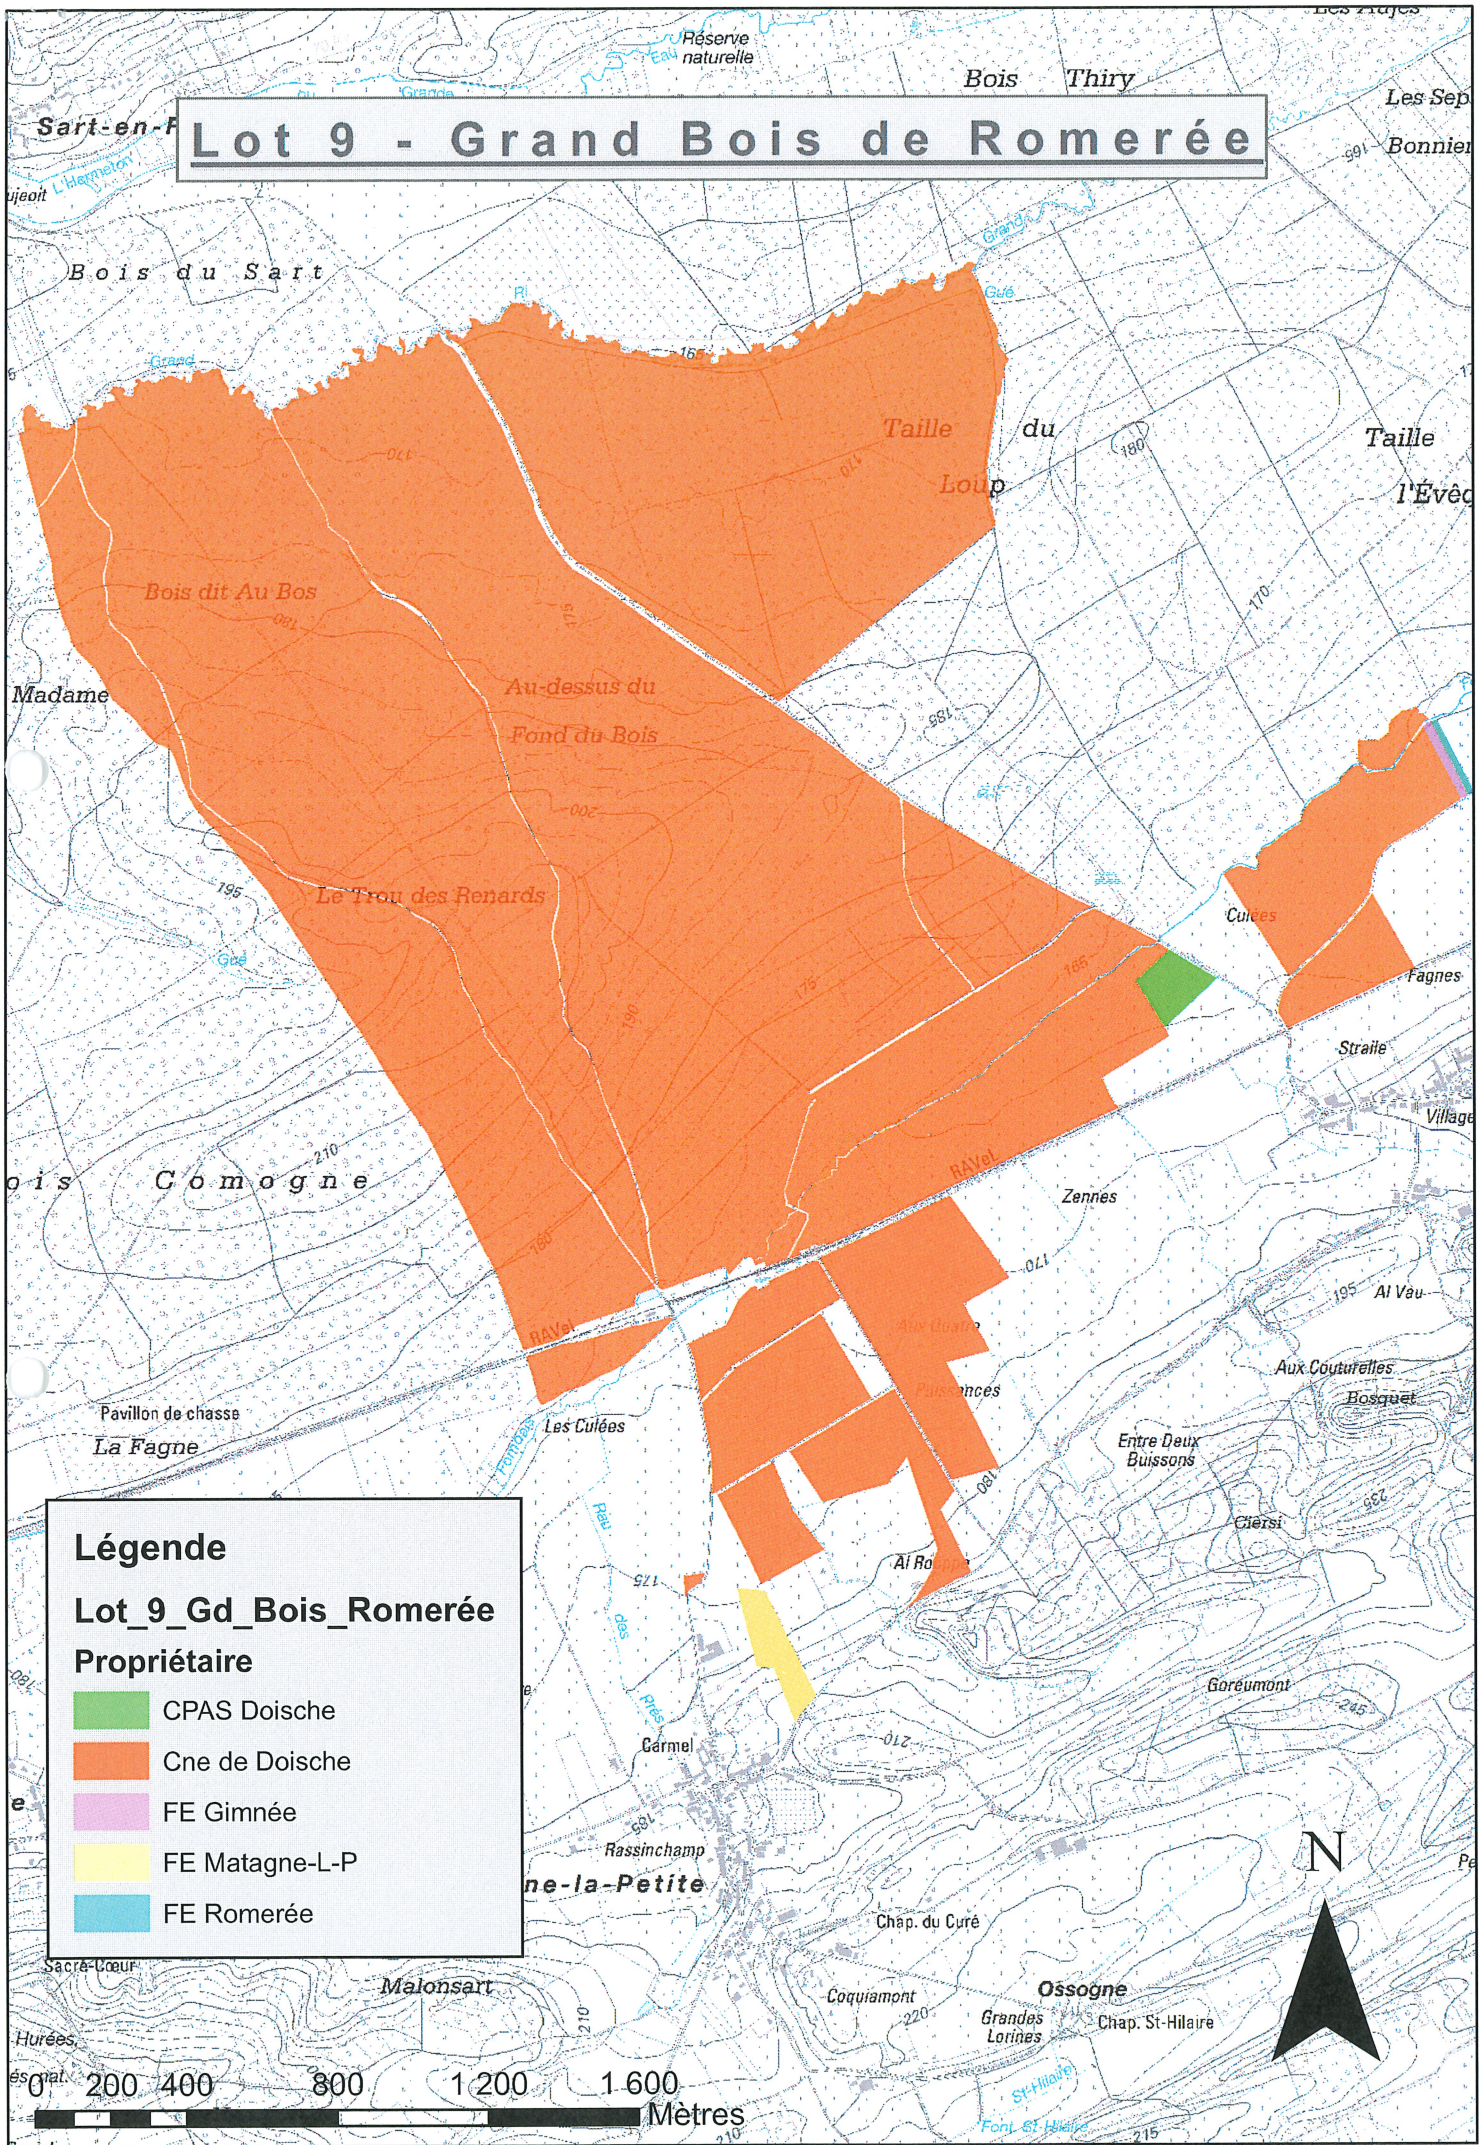

Lot 9 - Grand Bois de Romerée

Légende

Lot_9_Gd_Bois_Romerée Propriétaire

- CPAS Doische
- Cne de Doische
- FE Gimnée
- FE Matagne-L-P
- FE Romerée