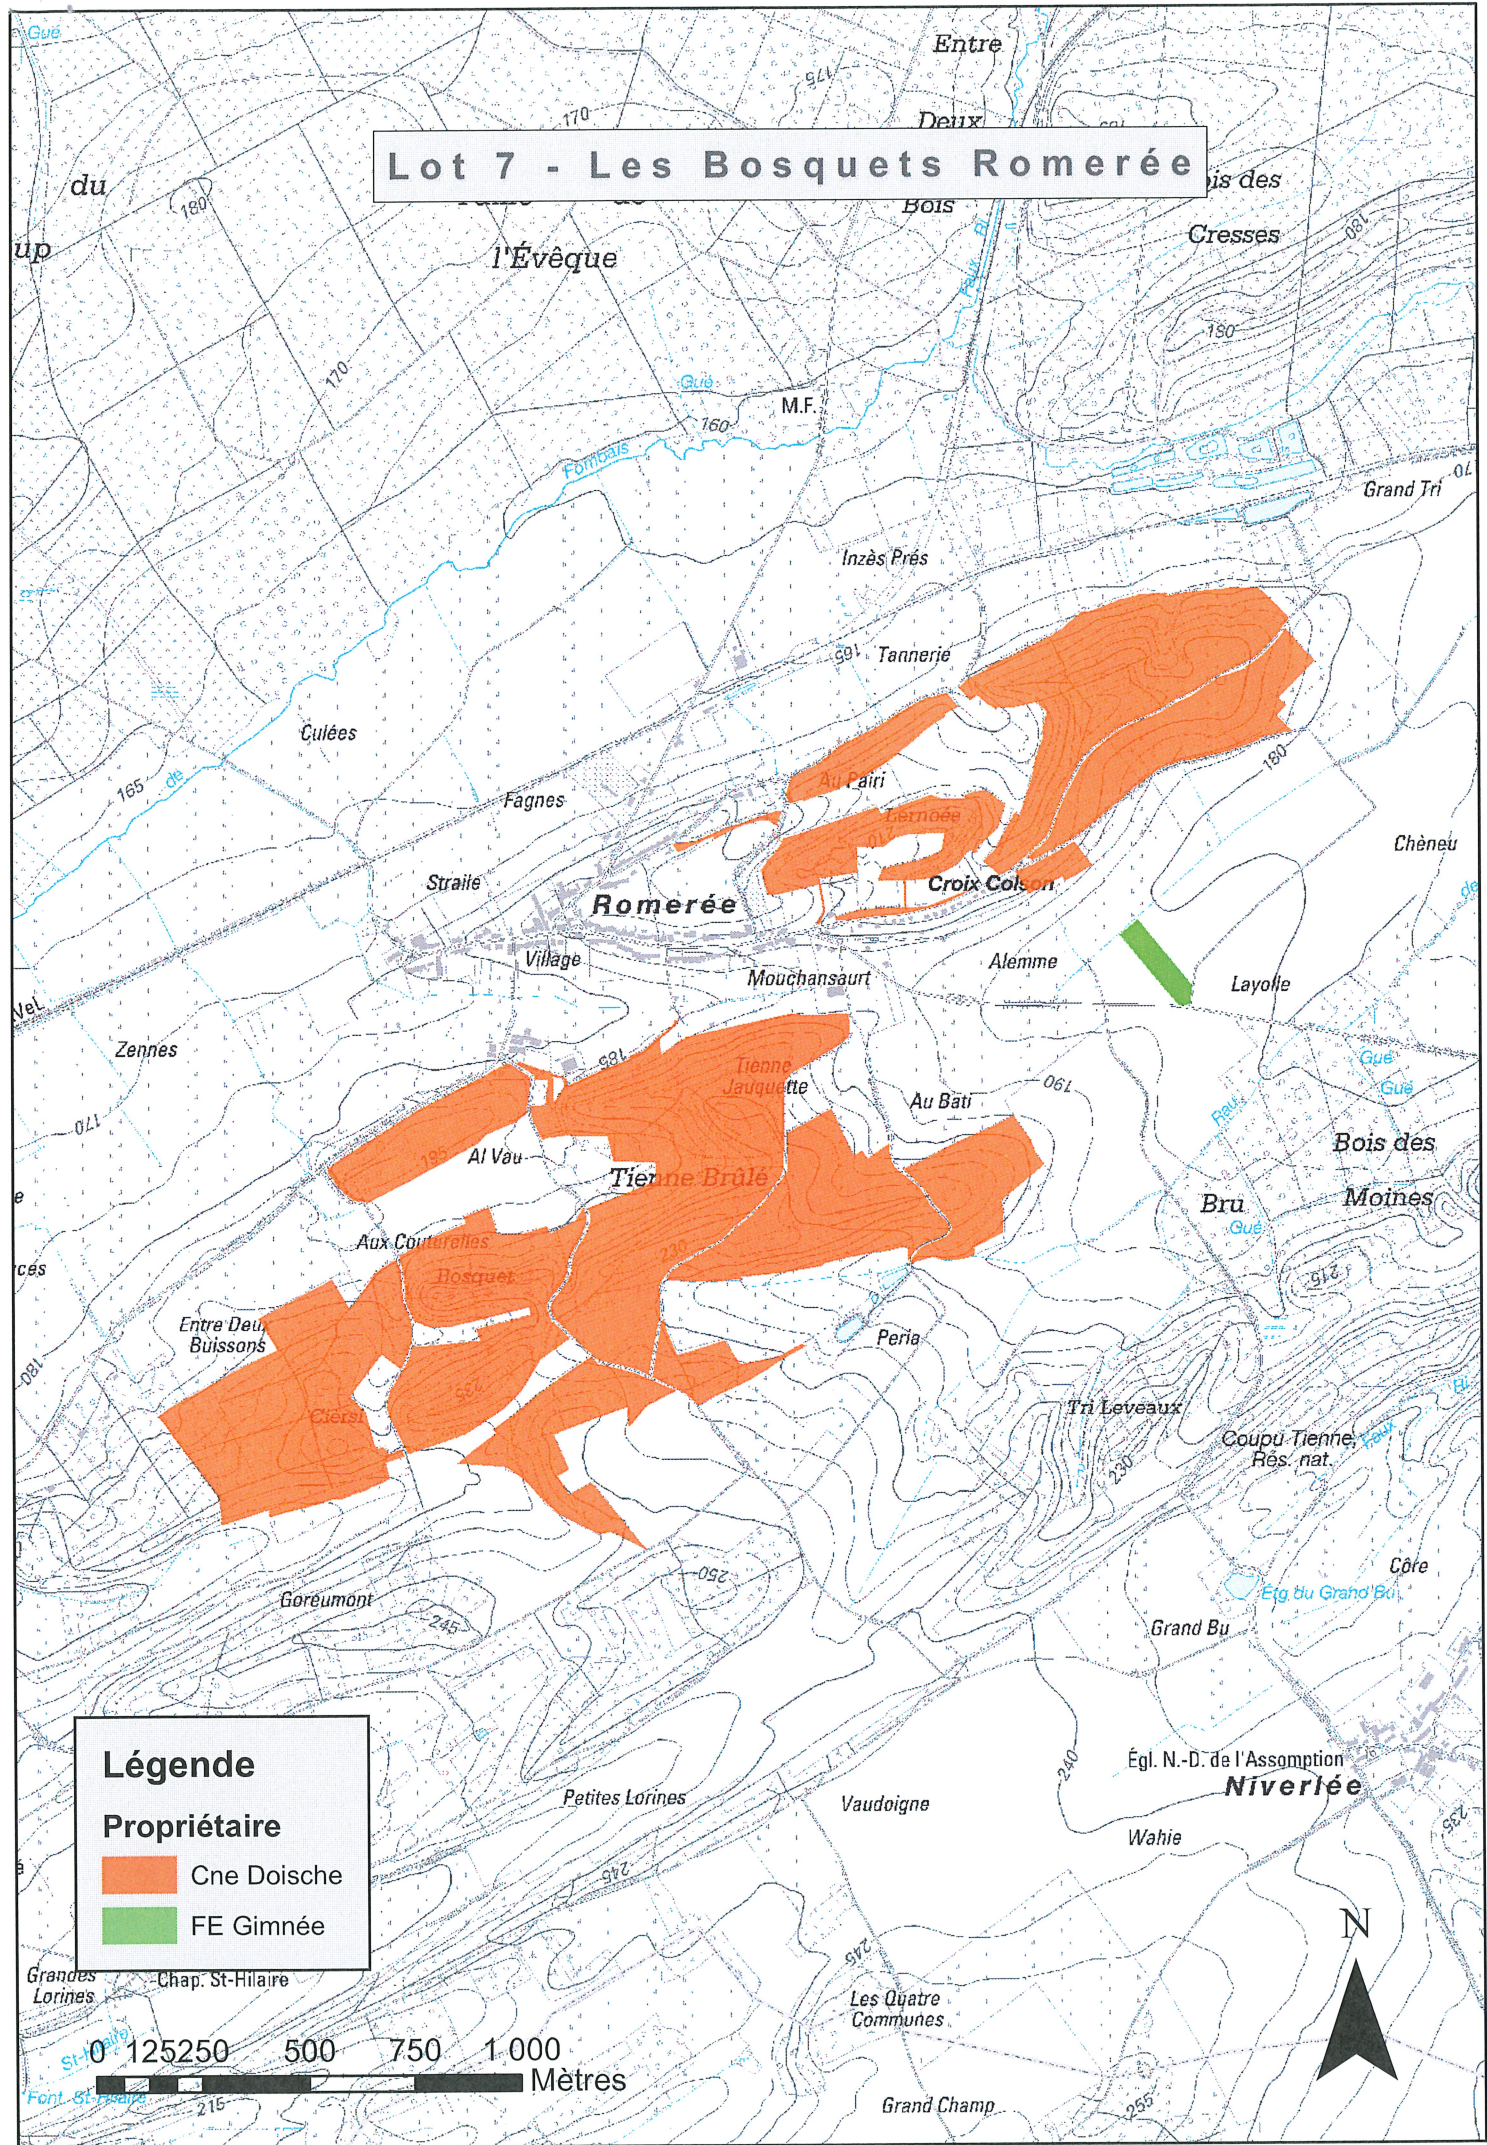

Lot 7 - Les Bosquets Romerée

Légende

Propriétaire

- Cne Doische
- FE Gimnée

0 125 250 500 750 1,000 Mètres