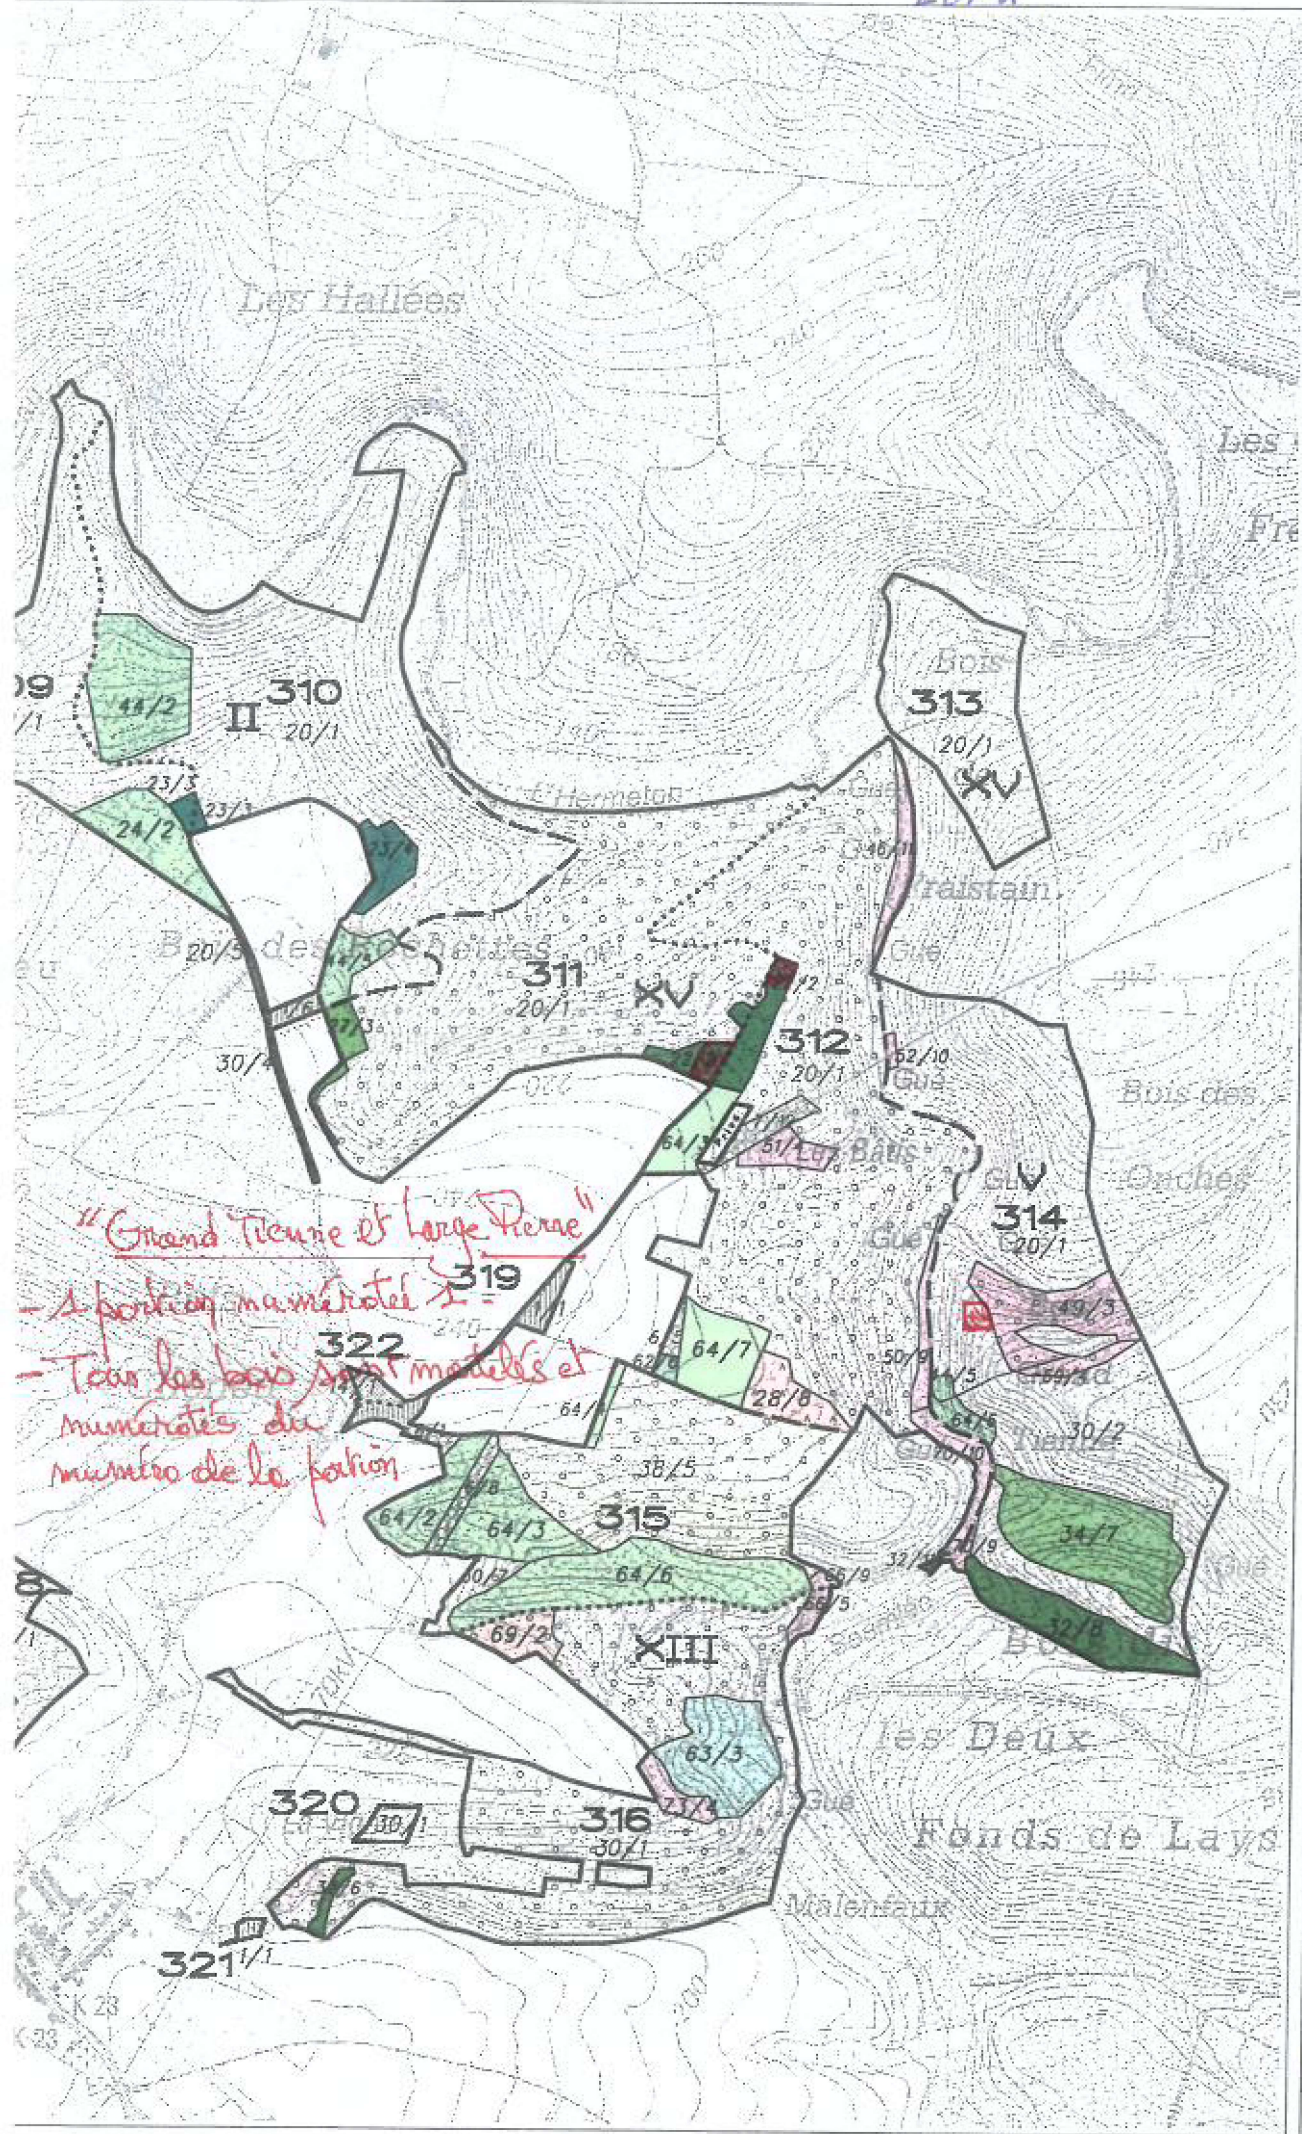

Vémont - Tienné de Presle

- Partitions numérotées de 1 à 9

- Tous les bois sont délimités et numérotés du numéro de la parcelle.

315
20/1

347
20/1

41/4
44/2
70/5
20/2

Echelle 1/11000
IMPRIMÉ le 05.03.19
© Institut Géographique National - IGN

Cantonnement de -
BOIS COMMUNAUX de

Triage 00
Peuplements et Gestion

"Grand Tanne et large Pierre"

- 4 portions numérotées 319
- Tous les bois sont matérialisés et numérotés du numéro de la portion